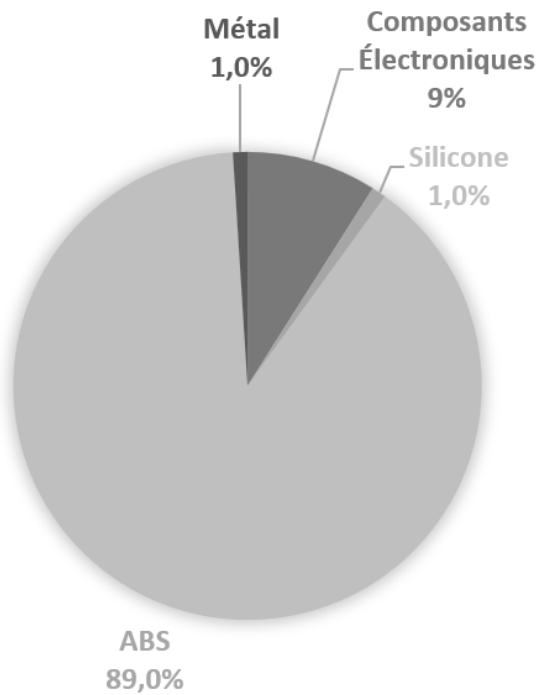

O11 - Hub pot à crayon

| Critères | Details | Score |
|--------------------------------|--|-------------|
| Matériaux éco-responsables | N/A | 0 |
| Certification environnementale | N/A | 0 |
| Transport | Maritime | 2 |
| Packaging recyclé | Coffret cadeau en carton recyclé | 5 |
| Audit social | BSCI/SEDEX/TÜV | 4 |
| Pays d'origine | Chine | 0 |
| Fin de vie | Recyclable à plus de 50% | 5 |
| Marquage éco-responsable | Gravure laser | 5 |
| | | Total 21/40 |
| Eco-transport par train | 6,5x moins polluant que le bateau, 25x moins que l'avion | 5 |
| | | Total 26/40 |